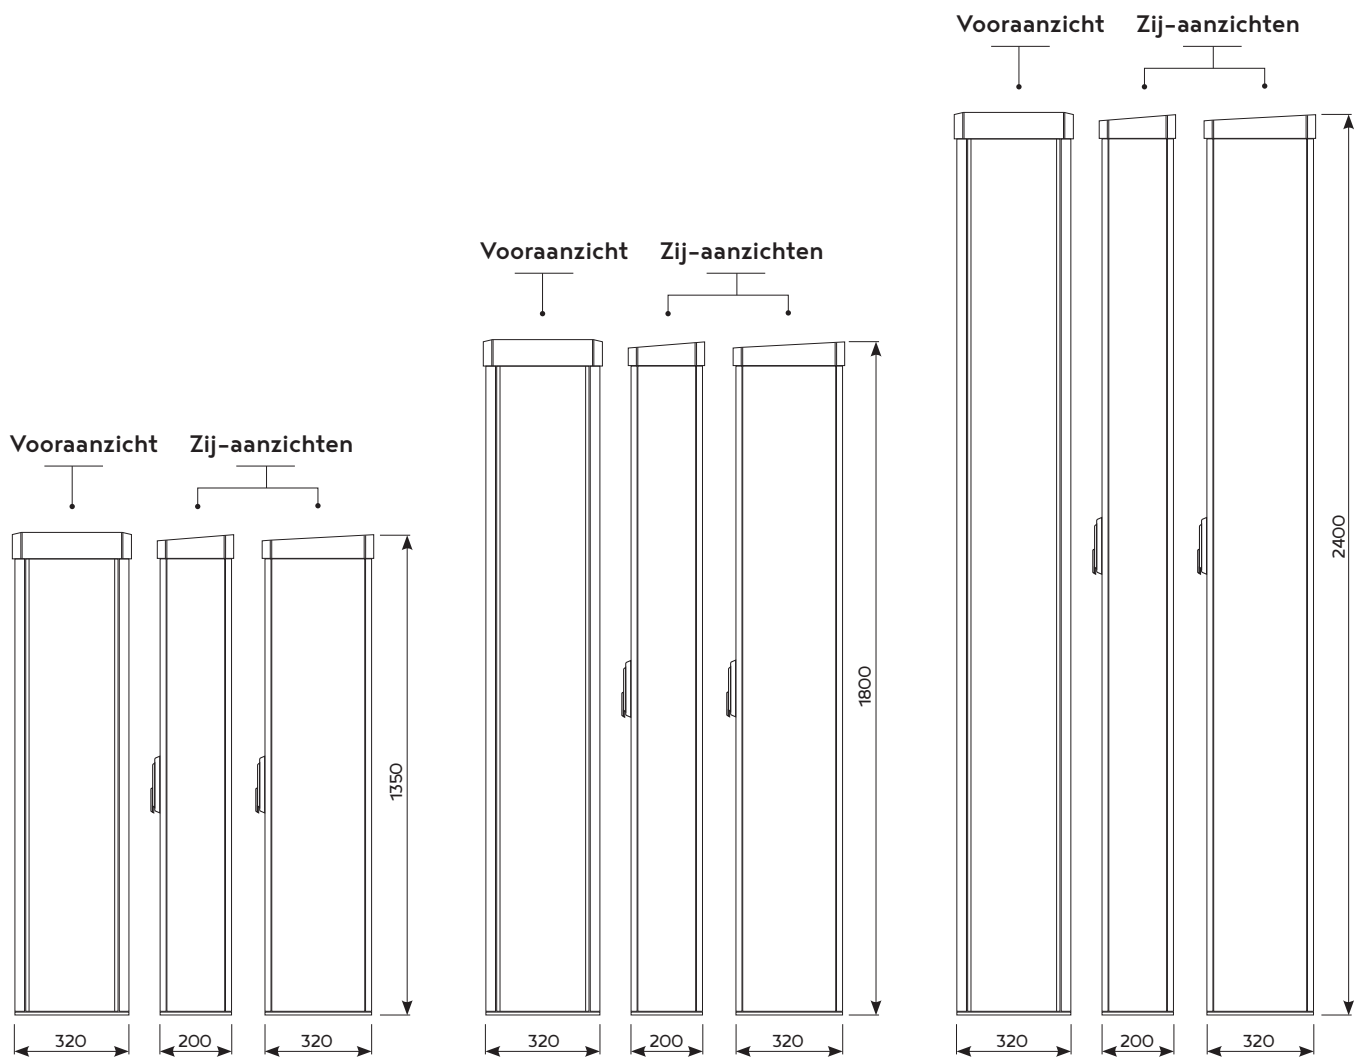

\* De getoonde afbeelding is een voorbeeld, stel zelf uw zuil samen

Breedte	320 mm					
Diepte	200 mm			320 mm		
Inbouwdiepte	190 mm			310 mm		
Hoogte	1350 mm	1800 mm	2400 mm	1350 mm	1800 mm	2400 mm
Gewicht	14,8kg	15,5kg	19,8kg	18,5kg	19,5kg	26kg
Zijpanelen en dak	Gepoederlakt aluminium - RAL7016, 2 mm dik					
Voetplaat	Gepoederlakt aluminium - RAL7016, 8 mm dik					
Deur	Scharnierende en vergrendelbare deur aan achterzijde 3-puntssluiting met geïntegreerd half-profiel euro-cilinderslot					
Montageplaat	Standaard inbegrepen - Hoogte: 250 tot 500 mm					
Bevestiging op ondergrond	Onzichtbare bevestiging met keilbouten of draadstangen					
IP-waarde	IP54					
Certificaten	CE					
Garantieperiode	2 jaar					
Installatie	Steeds op een sokkel van minimum 20 cm (voor voertuig en vrachtwagenhoogte)					

# Afmetingen

Voertuighoogte (1,35m)

Personenhoogte (1,8m)

Vrachtwagenhoogte (2,4m)

Zuil	320 x 200 mm	320 x 320 mm
Voetplaat		
Het gatenpatroon van de voetplaten is voorzien voor een naadloze plaatsing op onze verkeerseilanden		
Sokkel	<p>420 x 300 x 600 mm</p>	<p>420 x 420 x 600 mm</p>