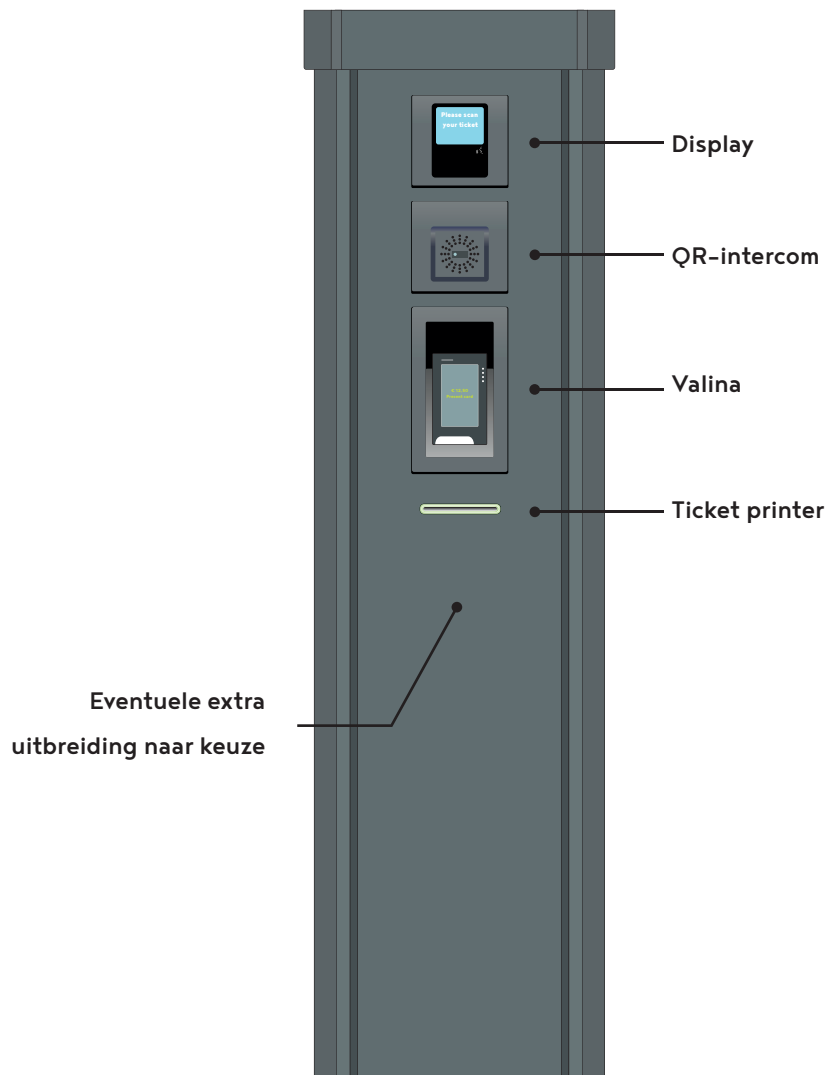

Stel zelf uw MiroLine samen

De zuil kan gebruikt worden voor allerlei toepassingen, zowel met Alphantronics hardware als klantspecifieke componenten. Zo kunnen wij uitsparingen voorzien voor onder andere:

- Displays
- Kaartlezers
- Intercoms
- Barcodescanners
- Ticketprinters
- Betaalterminals
- ...

* De getoonde afbeelding is ter illustratie, contacteer ons gerust voor jouw configuratie.